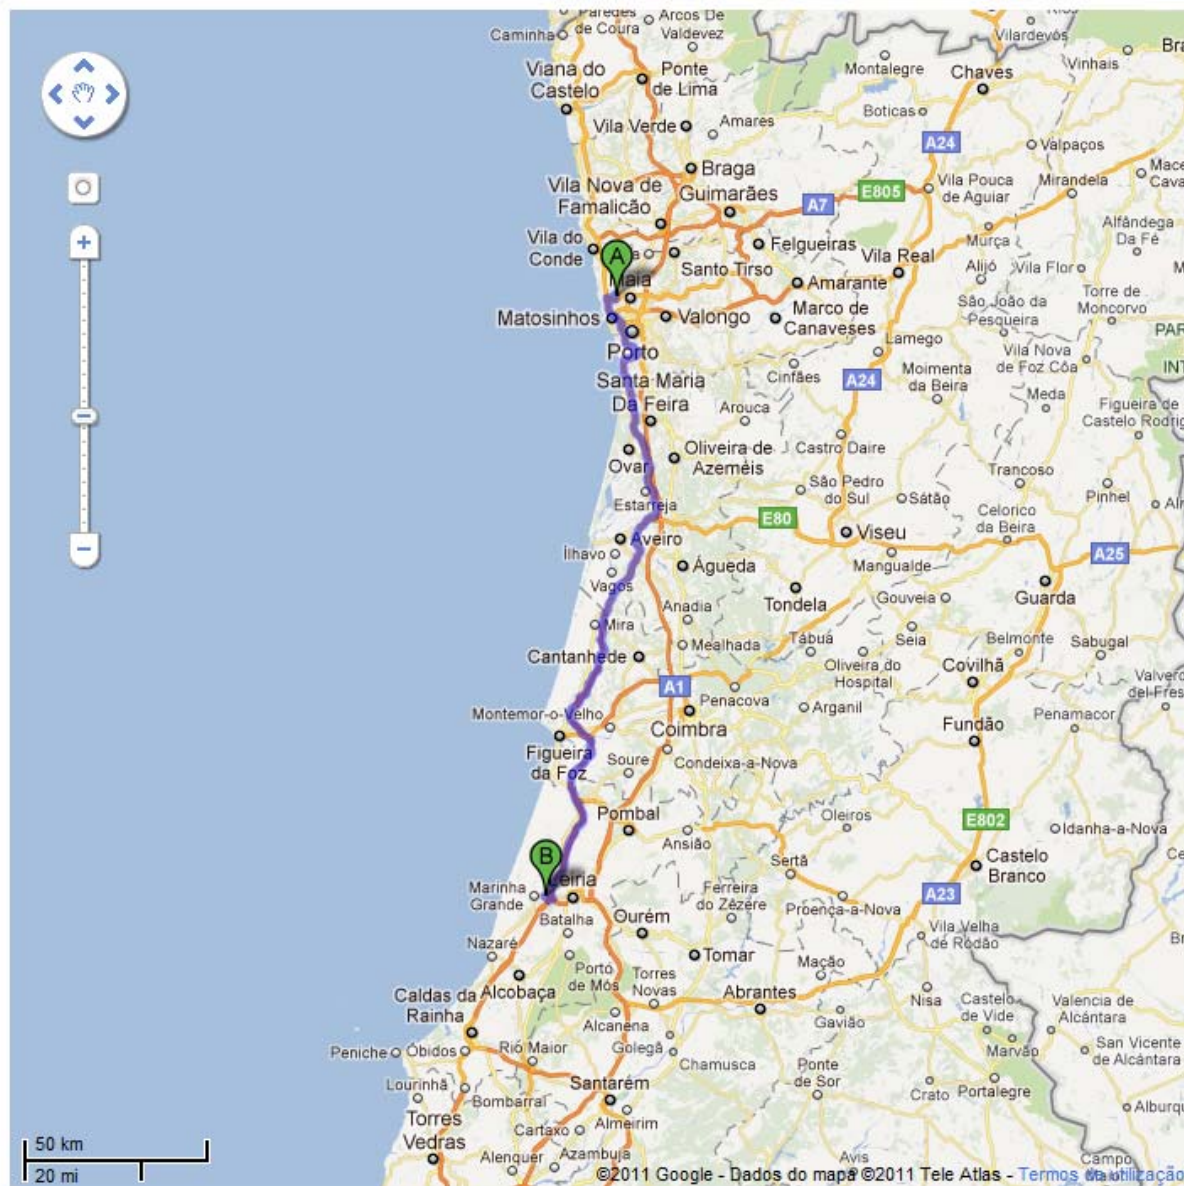

Coordenadas GPS:

N 39° 44' 55.80"

W 8° 53' 57.50"

Direcções de condução para RIBERMOLD a partir de Lisboa:

A **Aeroporto de Lisboa**
Alameda das Comunidades Portuguesas, 1700-007 Lisboa - 218 413 500

	1. Seguir sul em frente R. E do Aeroporto da Portela	avançar 400 m total de 400 m
	2. Curva acentuada à esquerda em direcção a R. D Cerca de 1 min.	avançar 650 m total de 1,0 km
	3. Virar à esquerda em direcção a R. D	avançar 100 m total de 1,1 km
	4. Virar à esquerda em direcção a R. D	avançar 77 m total de 1,2 km
	5. Virar à esquerda em direcção a R. D	avançar 240 m total de 1,5 km
	6. Virar à direita em direcção a Estr. da Circunvalação Cerca de 1 min.	avançar 110 m total de 1,6 km
	7. Continue até Av. Dr. Alfredo Bensaúde	avançar 250 m total de 1,8 km
	8. Seguir pela rampa para A1/A8	avançar 180 m total de 2,0 km
	9. Convergir com E1	avançar 800 m total de 2,8 km
	10. Seguir pela saída 14 para convergir com IC17 em direcção a A8 Cerca de 4 min.	avançar 3,8 km total de 6,6 km
	11. Seguir pela saída para A8 em direcção a Leiria/Loures Auto-estrada com portagem parcial Cerca de 1 hora 4 min.	avançar 123 km total de 130 km
	12. Seguir pela saída 24A para convergir com A8 em direcção a Leiria Sul/A1/N242/Marinha Grande Auto-estrada com portagem Cerca de 2 min.	avançar 1,8 km total de 131 km
	13. Seguir pela saída 25 em direcção a Marinha Grande/Barosa Auto-estrada com portagem Cerca de 2 min.	avançar 1,3 km total de 133 km
	14. Na rotunda, seguir pela 2.ª saída para N242 em direcção a Marinha Grande/Pataias Cerca de 3 min.	avançar 2,1 km total de 135 km
	15. Curva ligeira à direita O destino encontra-se à esquerda	avançar 150 m total de 135 km

B **RIBERMOLDE-CENTRO DE FABRICAÇÃO DE MOLDES LDA.**
Rua da Marinha Pequena nº22, Apartado 288, 2431-904 Marinha Grande - 244 573 080

Indicações de como chegar à RIBERMOLD a partir do Porto:

205 km – aprox. 1 hora 59 min.